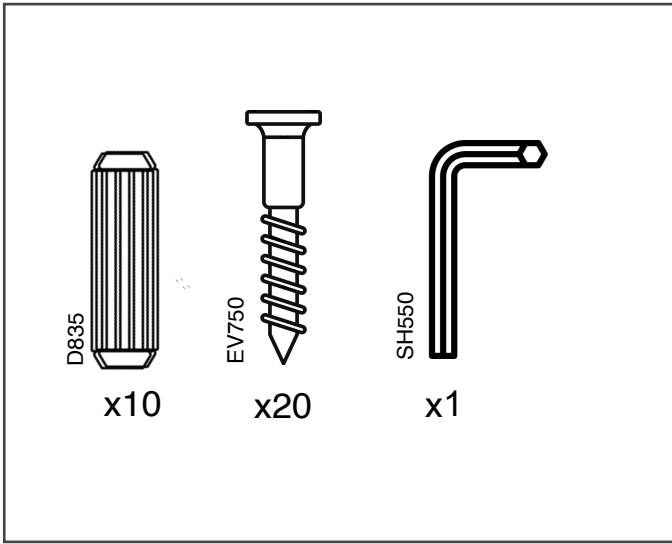

PINO M

μασα
table
τραπέζι

GPM x1

DPM x1

KP x4

KE x1

1

 x8

2

 x8

3