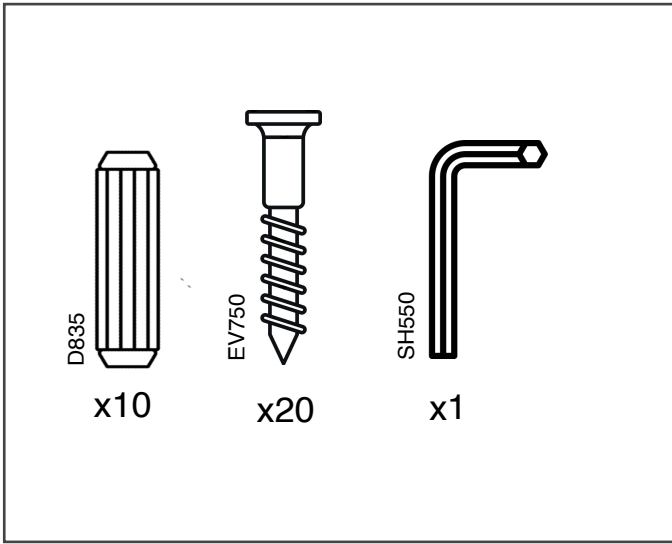

PINO T

табуретка
stool
σκαμπό

GPT x1

KT x4

KTS x2

KE x1

1

 x8

2

 x16