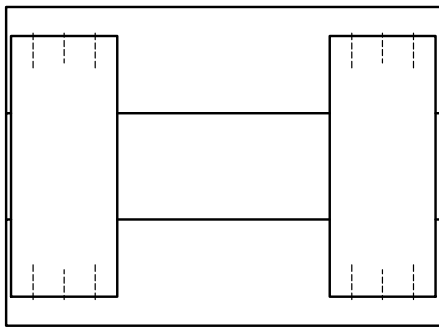

PINO T

табуретка
stool
σκαμπό

GPT x1

KT x4

KTS x2

KE x1

1

 x8

2

 x16