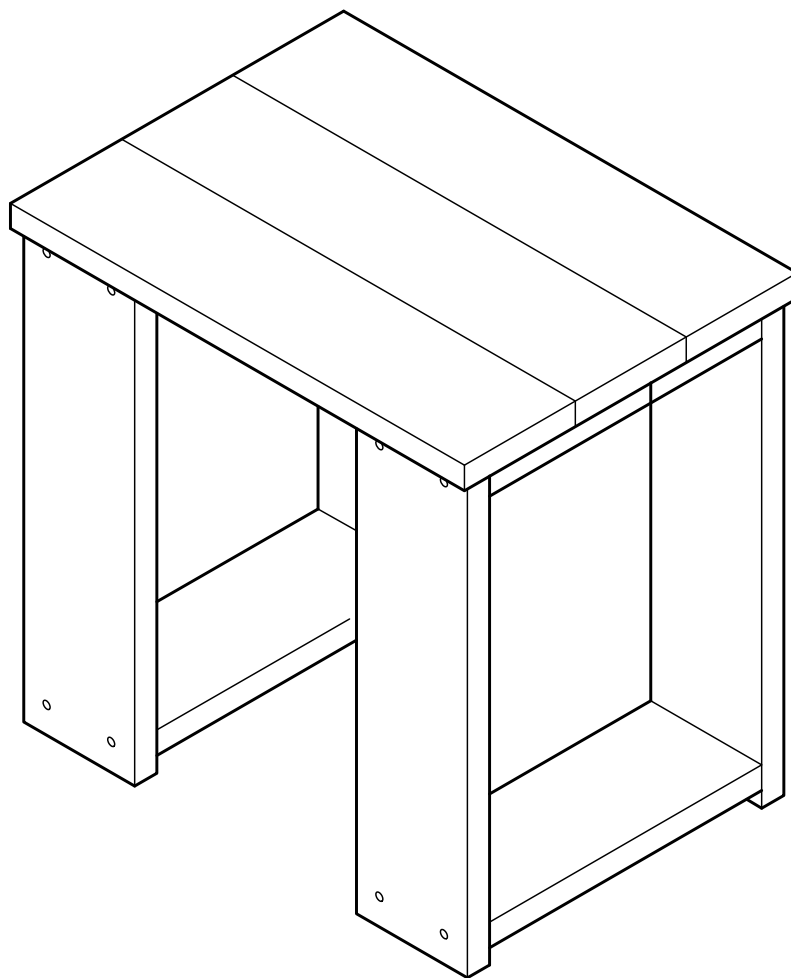

PINO T

табуретка
stool
σκαμπό

GPT x1

KT x4

KTS x2

KE x1

1

 x8

2

 x16