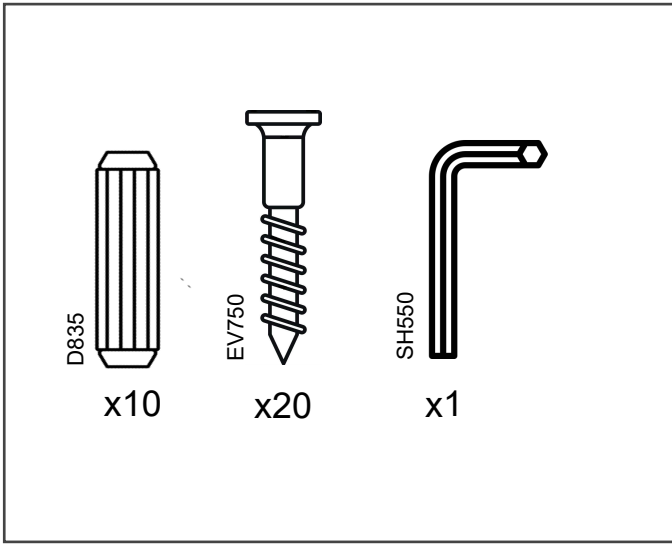

# PINO P

пейка  
bench  
παγκάκι

\*KE - 003

GPP x1

DPP x1

KP x4

KE x1

1

 x8

2

 x8

3