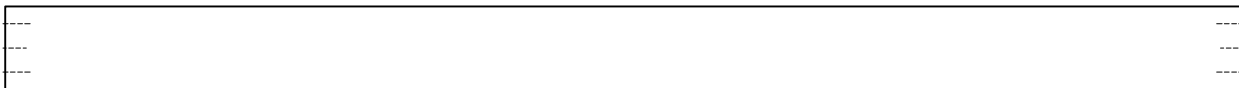

# NIDRI 90K

диван 90x200 см  
sofa  
καναπέες

CM x2

C x2

T x6

LKS x1

DKS x1

LZK x1

DZK x1

\*KE x1

LA x13

1

 x24  x24

2

 x12

3