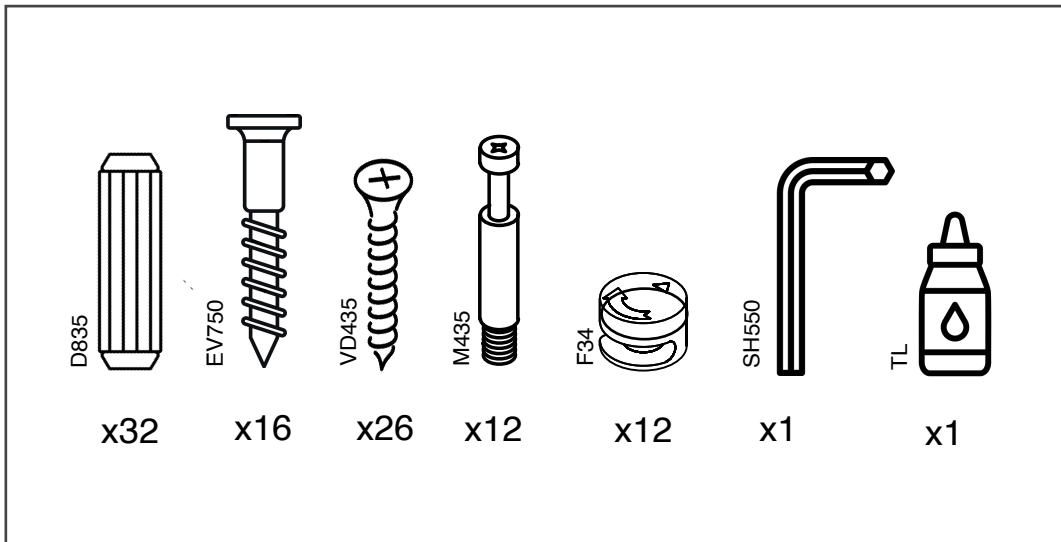

# NIDRI 90K

диван 90x200 см  
sofa  
καναπέες

CM x2

C x2

T x6

LKS x1

DKS x1

LZK x1

DZK x1

\*KE x1

LA x13

1

 x24  x24

2

 x12

3

 x24

4

 x12

5

 x8

6

 x16

7