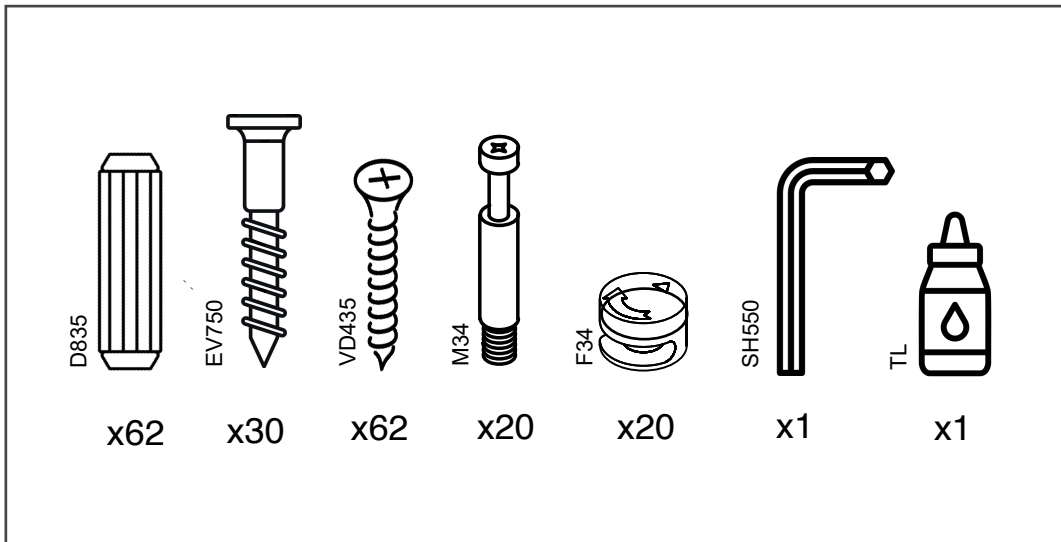

NIDRI 90D

двуэтажно легло 90x200 см
bunk bed
κουκέτα

CM x2

CMS x2

C x2

CS x2

S x2

ZLK x1

5

 x5

6

 x10

7

 x10

8

 x6

1

16

2

2

↑

17

18

 x6