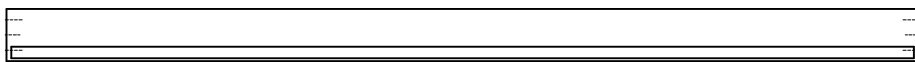

NIDRI 90D

двуэтажно легло 90x200 см
bunk bed
κουκέτα

CM x2

CMS x2

C x2

CS x2

S x2

ZLK x1

ZDK x1

PLK x1

PDK x1

VS x1

T x10

KE x1

LA x13

LA x13