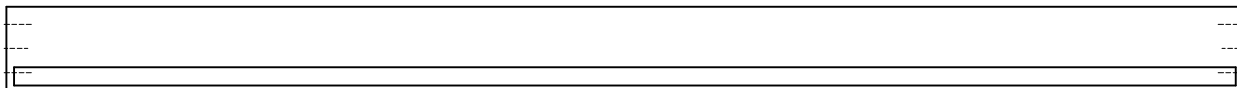

NIDRI 90

единично легло 90x200 см
single bed
μονό κρεβάτι

CM x2

T x3

LK x1

DK x1

LZK x1

DZK x1

*KE x1

LA x13

1

 x12  x12

2

 x6

3

🔸x12

4

🔸x6

5

 x4

 x8

6

 x26