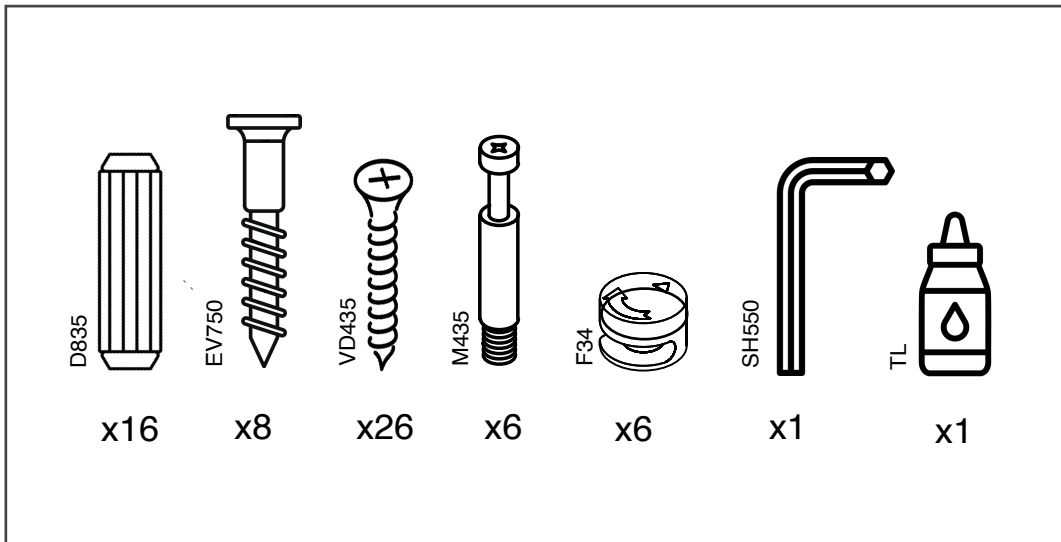

NIDRI 90

единично легло 90x200 см
single bed
μονό κρεβάτι

CM x2

T x3

LK x1

DK x1

LZK x1

DZK x1

*KE x1

LA x13

1

 x12  x12

2

 x6

3

🔸x12

4

🔸x6

5

 x4

 x8

6

 x26