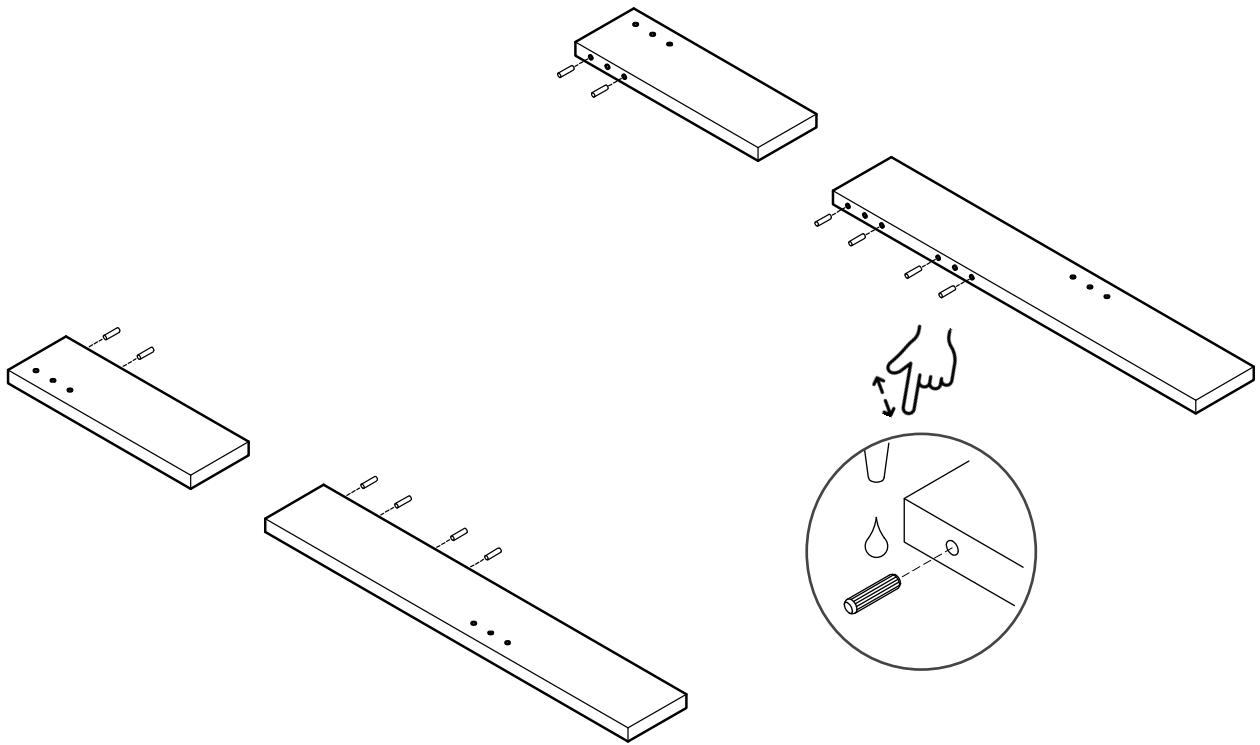

NIDRI 90

единично легло 90x200 см
single bed
μονό κρεβάτι

CM x2

T x3

LK x1

DK x1

LZK x1

DZK x1

*KE x1

LA x13

1

 x12  x12

2

 x6

3

🔸x12