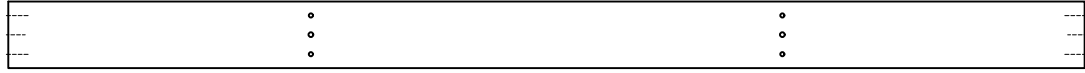

NIDRI 160

двойно легло 160x200 см
double bed
διπλό κρεβάτι

CM x2

RS x1

PS x2

T x2

TI x2

LK x1

DK x1

LZK x1

DZK x1

*KE x1

LM x13

1

 x16  x16

2