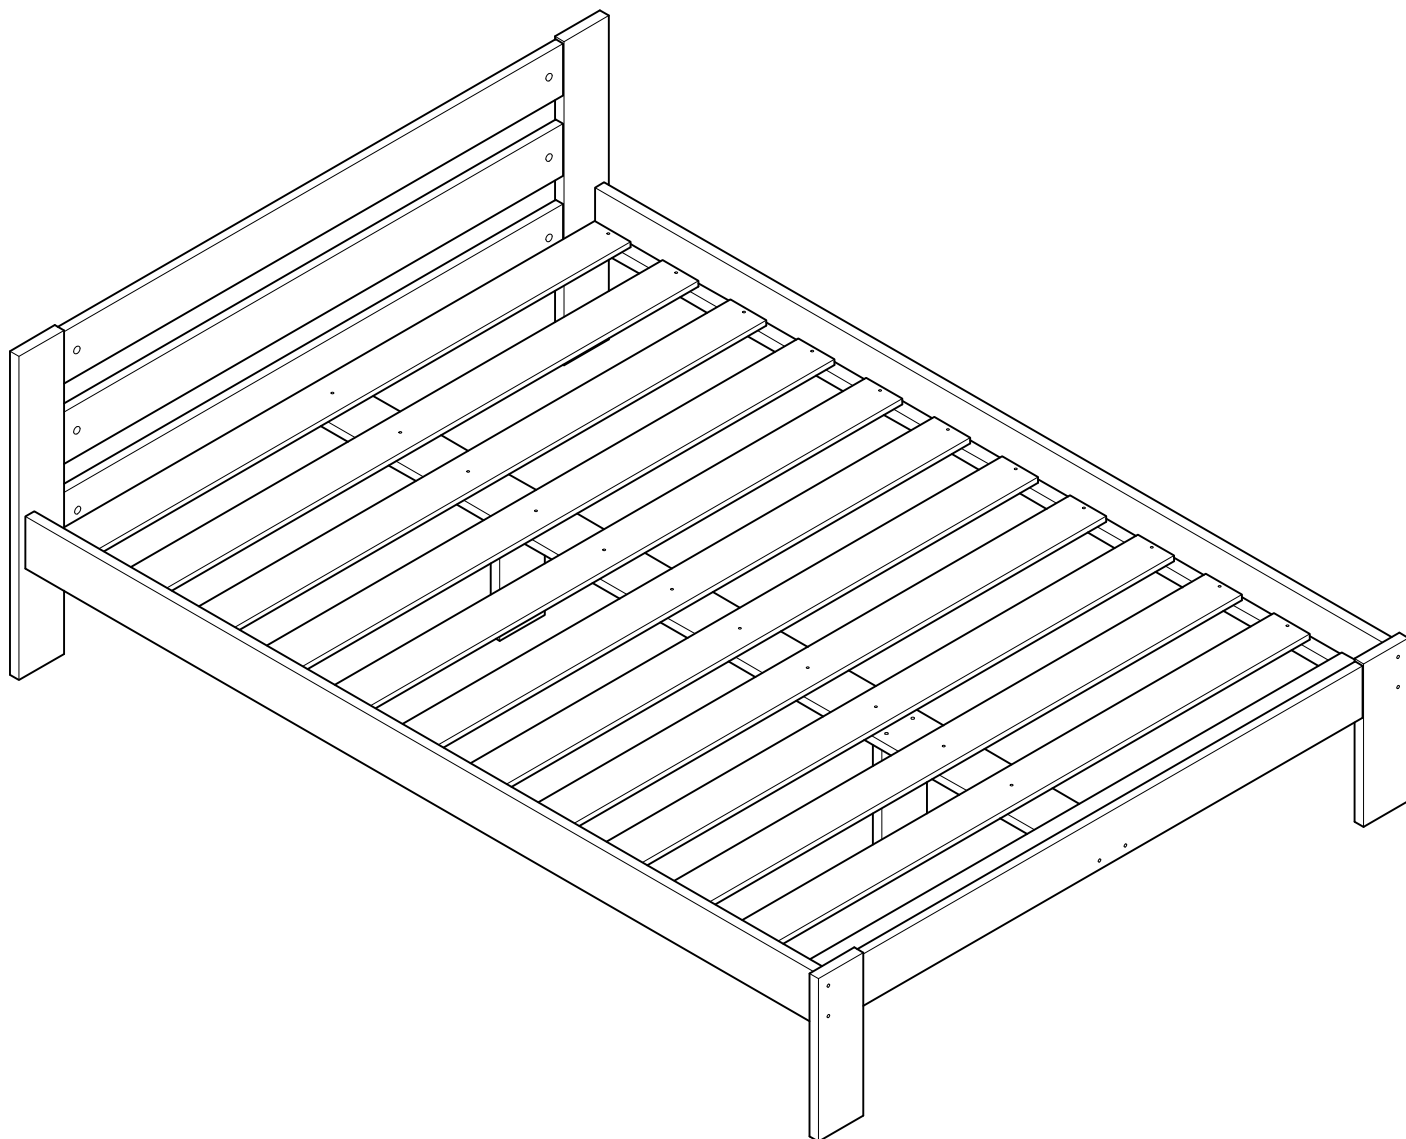

NIDRI 160

двойно легло 160x200 см
double bed
διπλό κρεβάτι

CM x2

RS x1

PS x2

T x2

TI x2

LK x1

DK x1

LZK x1

DZK x1

*KE x1

LM x13

1

 x16  x16

2

 x8

3

🔸 x16

4

🌀 x8

5

 x6

6