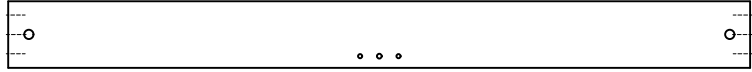

NIDRI 160

двойно легло 160x200 см
double bed
διπλό κρεβάτι

CM x2

RS x1

PS x2

T x2

TI x2

LK x1

DK x1

LZK x1

DZK x1

*KE x1

LM x13

1

 x16  x16

2