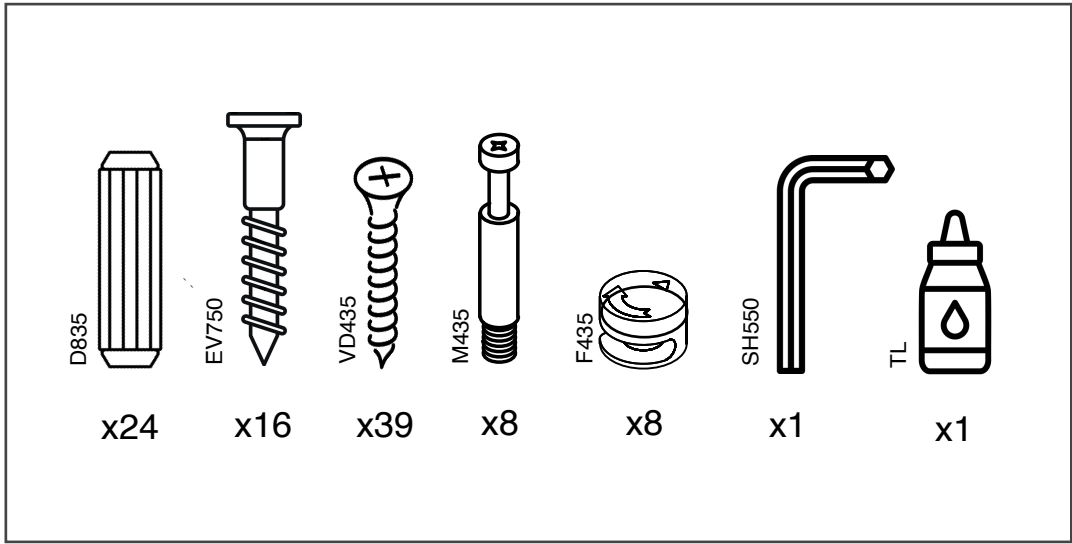

NIDRI 160

двойно легло 160x200 см
double bed
διπλό κρεβάτι

CM x2

RS x1

PS x2

T x2

TI x2

LK x1

DK x1

LZK x1

DZK x1

*KE x1

LM x13

1

 x16  x16

2