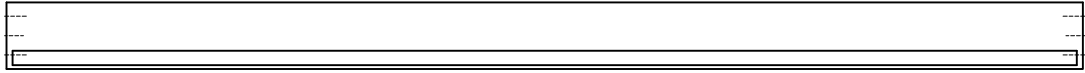

NIDRI 160

двойно легло 160x200 см
double bed
διπλό κρεβάτι

CM x2

RS x1

PS x2

T x2

TI x2

LK x1

DK x1

LZK x1

DZK x1

*KE x1

LM x13

1

 x16  x16

2