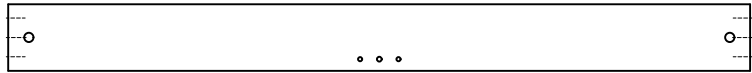

NIDRI 140

двойно легло 140x200 см
double bed
διπλό κρεβάτι

CM x2

RS x1

PS x2

T x2

TI x2

LK x1

DK x1

LZK x1

DZK x1

*KE x1

LM x13

1

 x16  x16

2