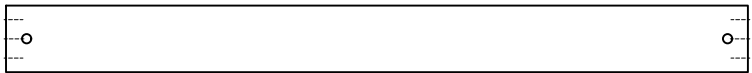

NIDRI 140

двойно легло 140x200 см
double bed
διπλό κρεβάτι

CM x2

RS x1

PS x2

T x2

TI x2

LK x1

DK x1

LZK x1

DZK x1

*KE x1

LM x13

1

 x16  x16

2