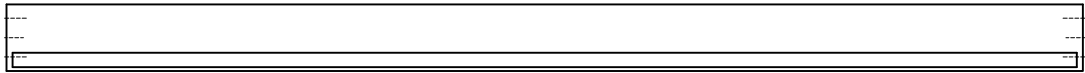

NIDRI 140

двойно легло 140x200 см
double bed
διπλό κρεβάτι

CM x2

RS x1

PS x2

T x2

TI x2

LK x1

DK x1

LZK x1

DZK x1

*KE x1

LM x13

1

 x16  x16

2