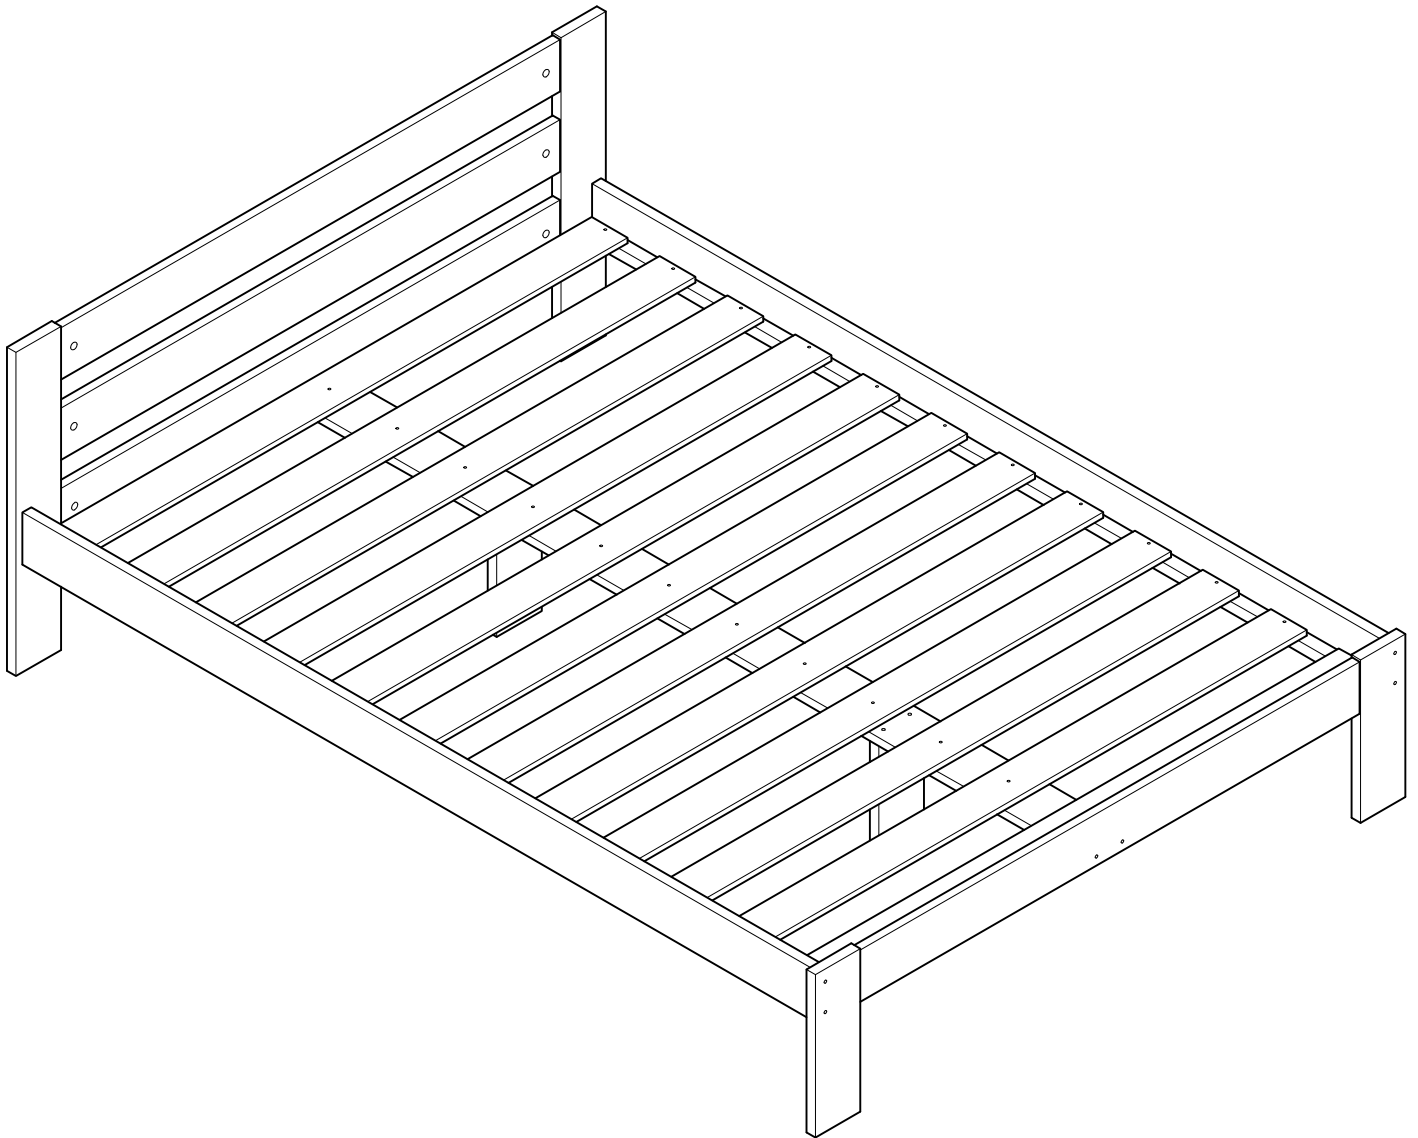

NIDRI 140

двойно легло 140x200 см
double bed
διπλό κρεβάτι

CM x2

RS x1

PS x2

T x2

TI x2

LK x1

DK x1

LZK x1

DZK x1

*KE x1

LM x13

1

 x16  x16

2

 x8

3

🔸 x16

4

🌀 x8

5

 x6

6