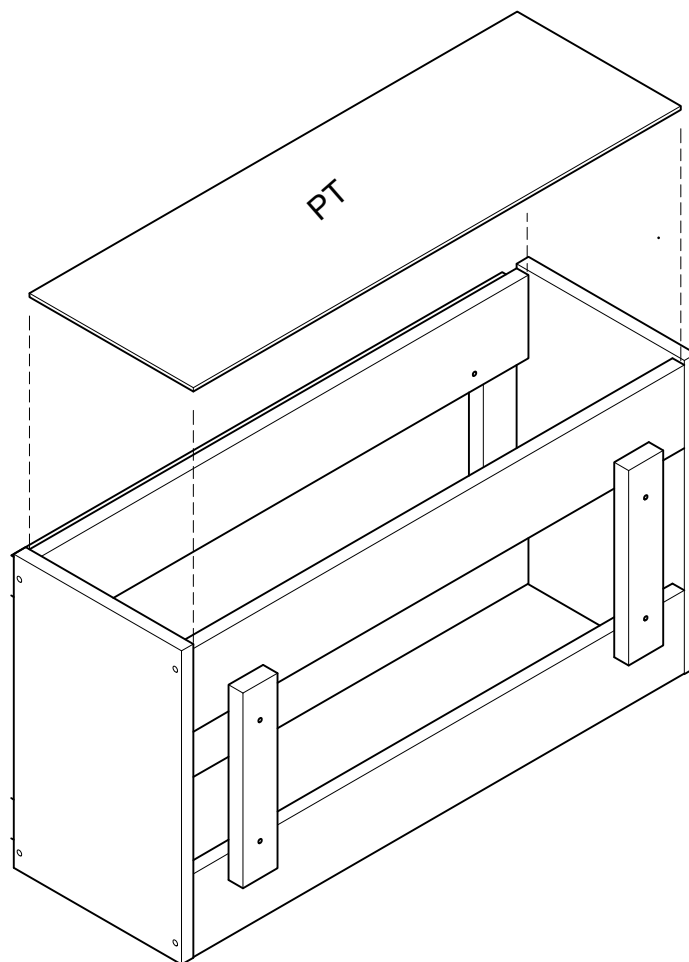

NALA 72

скрин с 2 чекмеджета 78x72 см
chest of drawers with 2 drawers
συρταριέρα με 2 συρτάρια

x2

x1

x1

Крепжни елементи за чекмедже x2

Структура за чекмедже x2

1

 x4

 x1+1

2

 x8

3

 x8

4

5

6

x2

7

x4

8

9

 x4

10