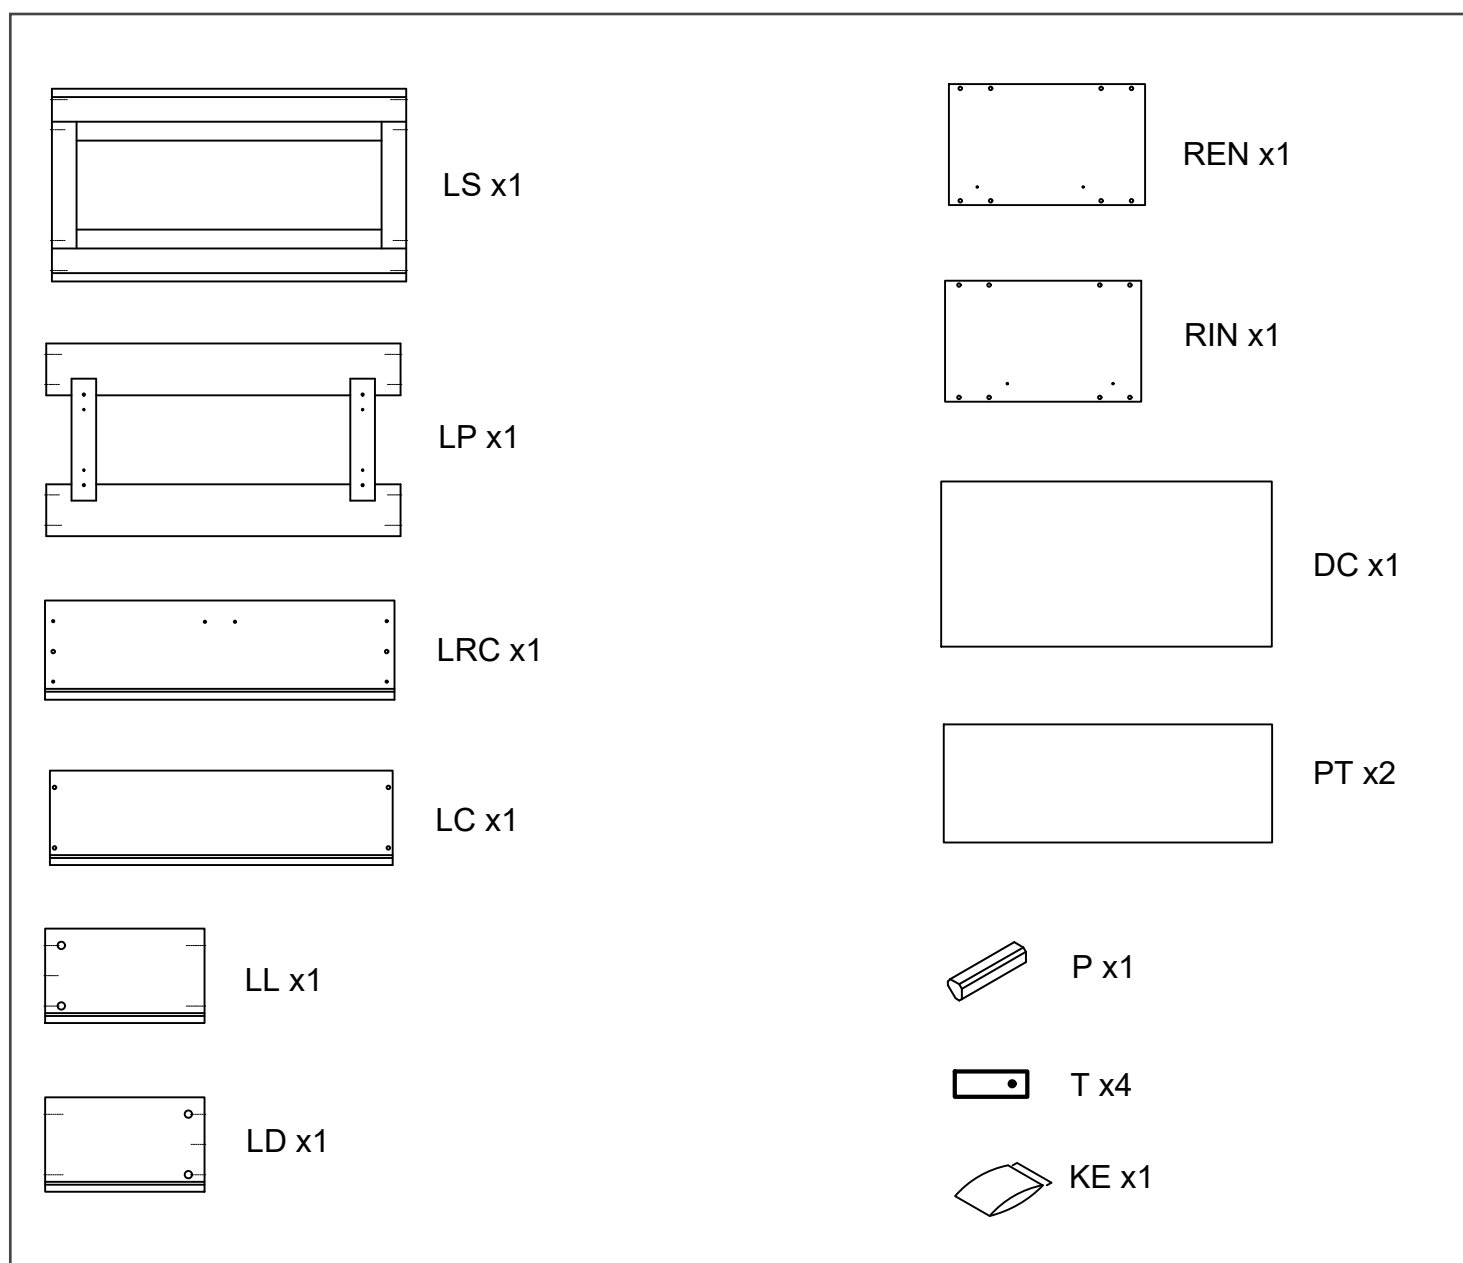

NALA 72

скрин с 2 чекмеджета 78x72 см
chest of drawers with 2 drawers
συρταριέρα με 2 συρτάρια

x2

x1

x1

Крепжни елементи за чекмедже x2

Структура за чекмедже x2

1

 x4

 x1+1

2

 x8

3

 x8

4

5

6

x2

7

x4

8

9

 x4

10

Фиксирането на скрина към стената е от съществено значение за Вашата безопасност!

17

Фиксирането на скрина към стената е от съществено значение за Вашата безопасност!

19

 x4

20

19