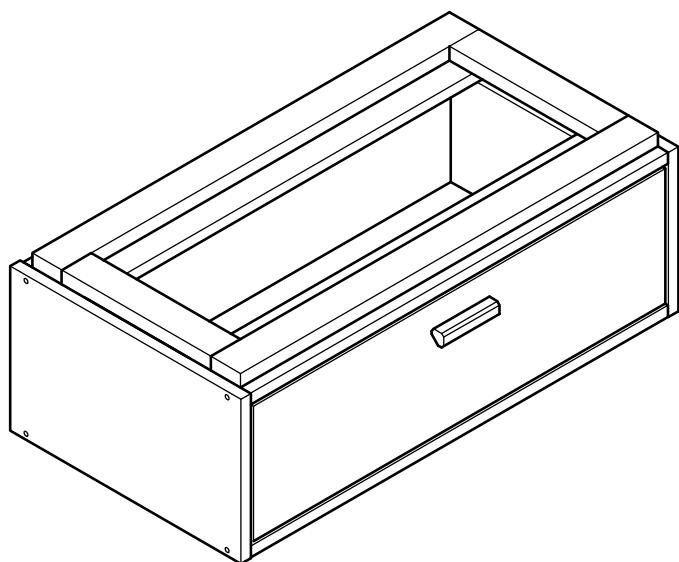

NALA 72

скрин с 2 чекмеджета 78x72 см
chest of drawers with 2 drawers
συρταριέρα με 2 συρτάρια

x2

x1

x1

Крепжни елементи за чекмедже x2

Структура за чекмедже x2

1