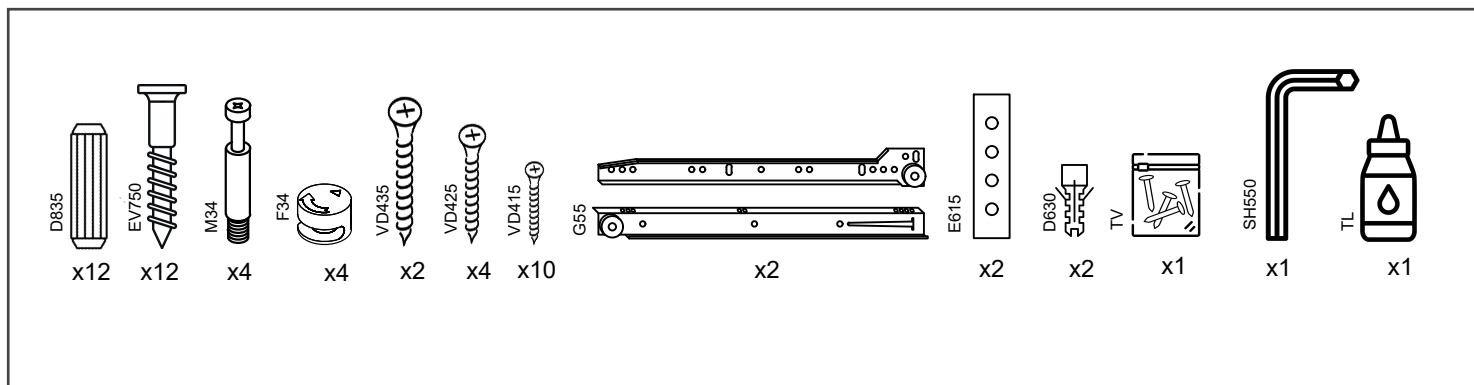

NALA 72

скрин с 2 чекмеджета 78x72 см
chest of drawers with 2 drawers
συρταριέρα με 2 συρτάρια

x2

x1

x1

Крепжни елементи за чекмедже x2

Структура за чекмедже x2

1

6

x2

7

x4

8

9

 x4

10