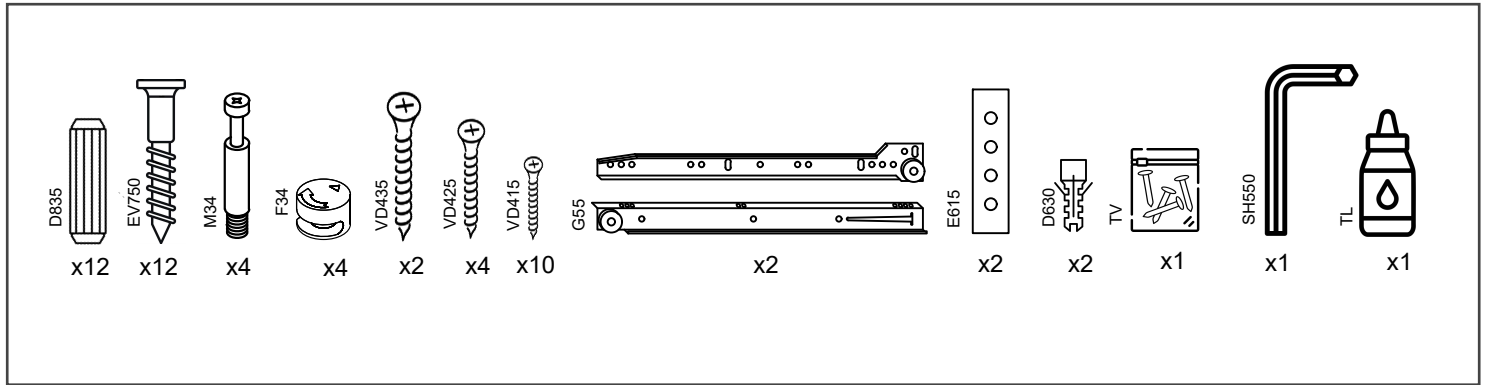

NALA 44

скрин с 1 чекмедже 78x44 см
chest of drawers with 1 drawer
συρταριέρα με 1 συρτάρι

KE A1 x1

KE A2 x1

KE A3 x1

Крепежни елементи за чекмедже x2

Структура за чекмедже x2

1

6

x2

7

x4

8

9

 x4

10

11

↓ ↑

12

⊕ x2

13

⊕ x4

⊕ x2

Фиксирането на скрина към стената е от съществено значение за Вашата безопасност!