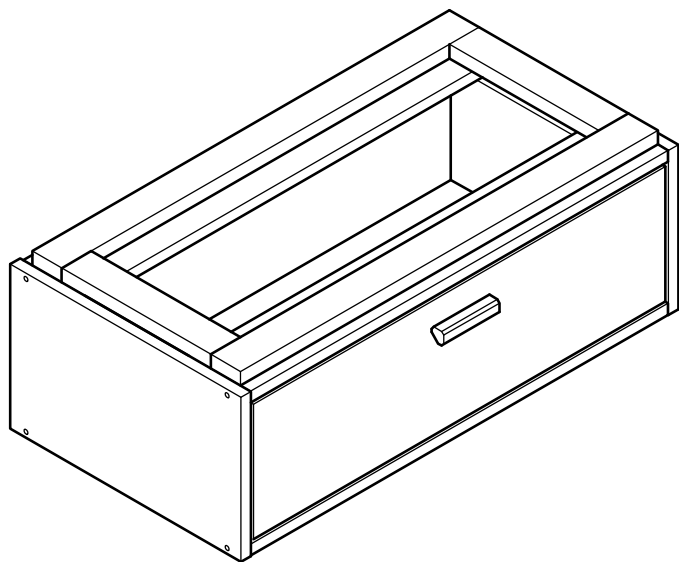

NALA 44

скрин с 1 чекмедже 78x44 см
chest of drawers with 1 drawer
συρταριέρα με 1 συρτάρι

KE A1 x1

KE A2 x1

KE A3 x1

Крепежни елементи за чекмедже x2

Структура за чекмедже x2

1

11

↓ ↑

12

⊕ x2

13

⊕ x4

⊕ x2

Фиксирането на скрина към стената е от съществено значение за Вашата безопасност!