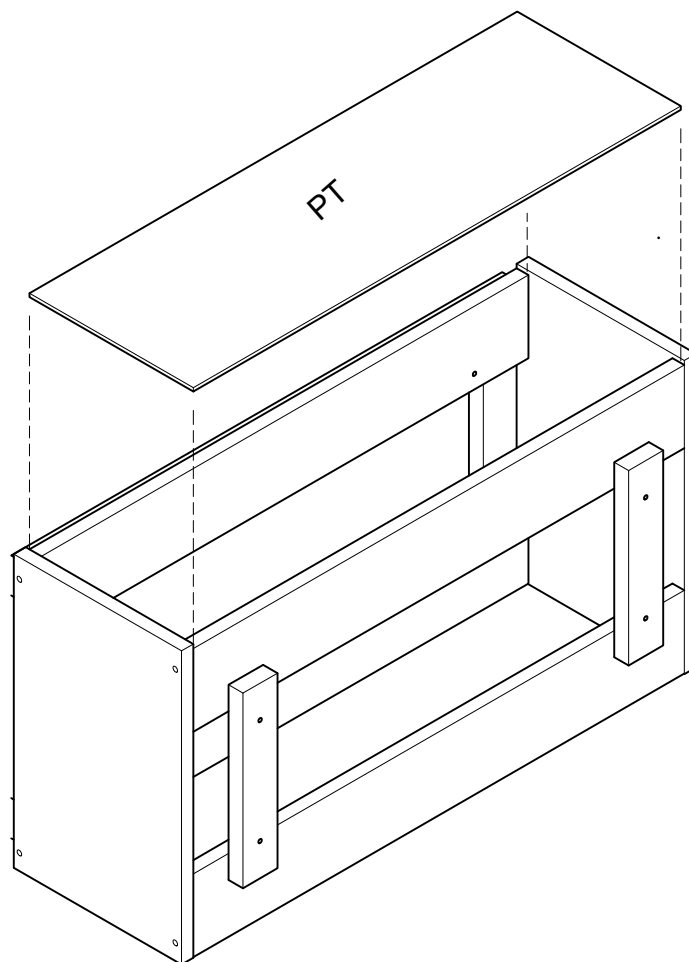

NALA 44

скрин с 1 чекмедже 78x44 см
chest of drawers with 1 drawer
συρταριέρα με 1 συρτάρι

KE A1 x1

KE A2 x1

KE A3 x1

Крепежни елементи за чекмедже x2

Структура за чекмедже x2

1

 x4

 x1+1

2

 x8

3

 x8

4

5

6

x2

7

x4

8

9

 x4

10

11

↓ ↑

12

⊕ x2

13

⊕ x4

⊕ x2

Фиксирането на скрина към стената е от съществено значение за Вашата безопасност!