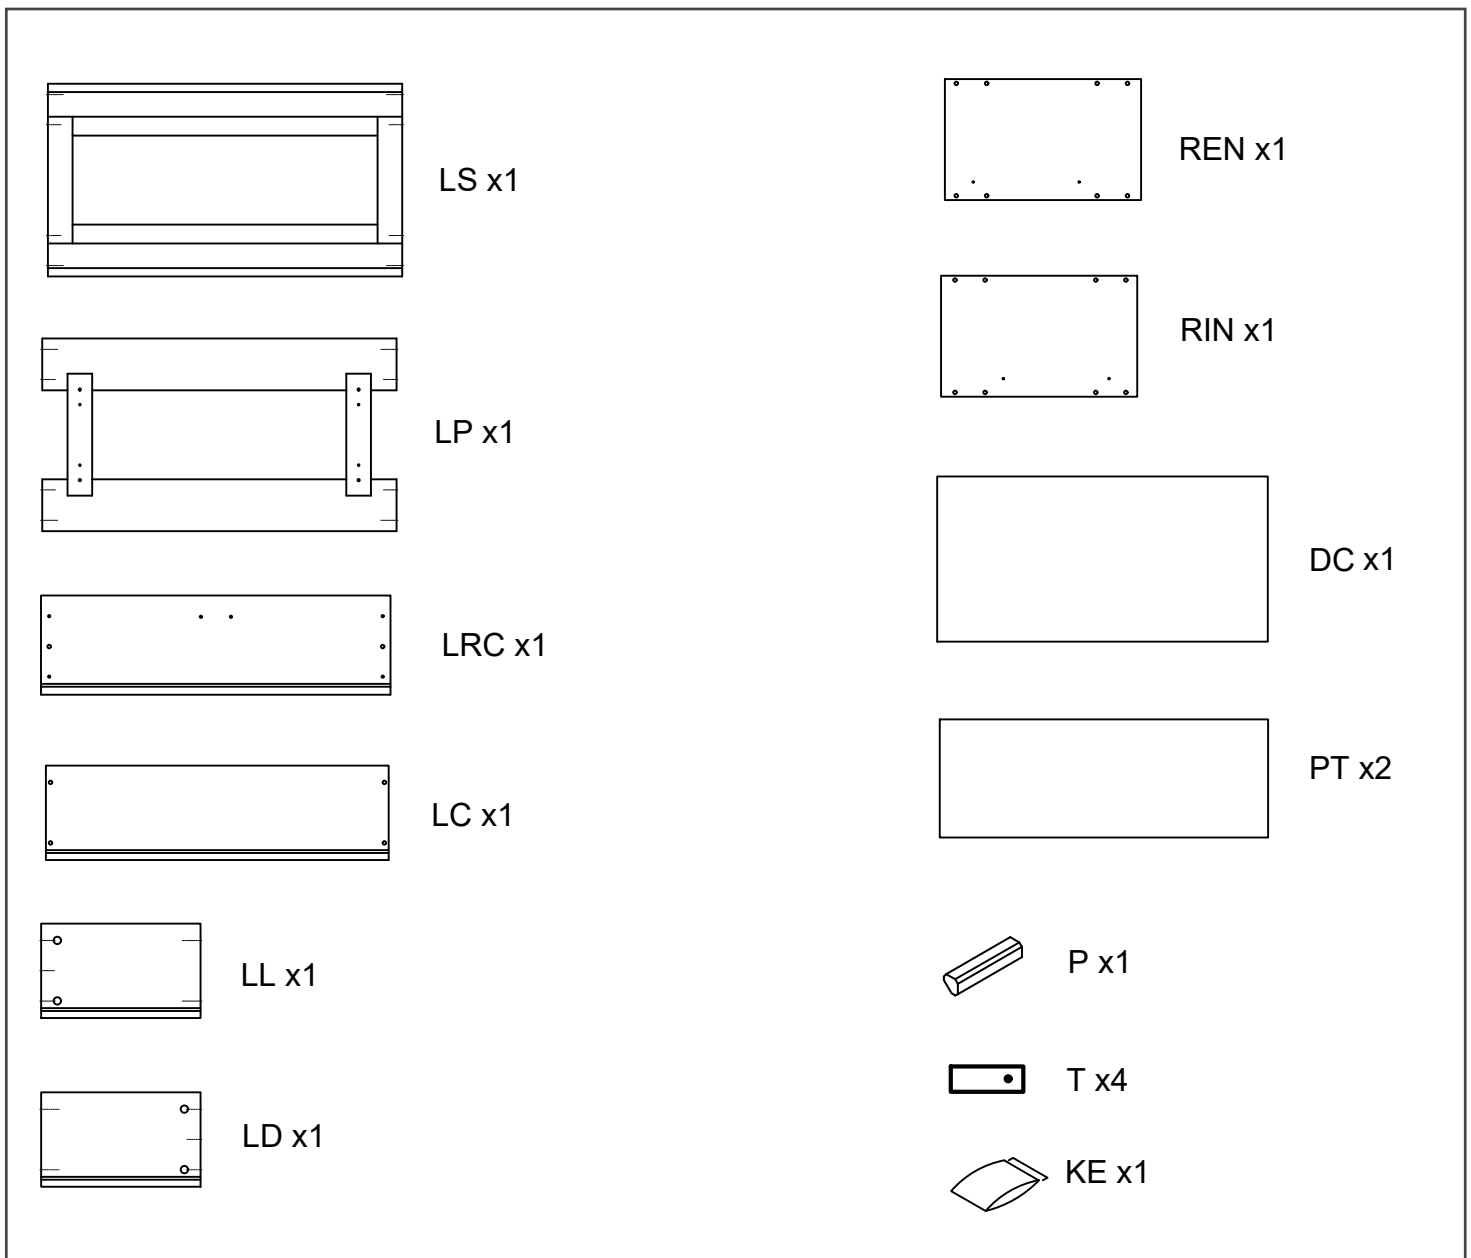

NALA 44

скрин с 1 чекмедже 78x44 см
chest of drawers with 1 drawer
συρταριέρα με 1 συρτάρι

KE A1 x1

KE A2 x1

KE A3 x1

Крепежни елементи за чекмедже x2

Структура за чекмедже x2

1

 x4

 x1+1

2

 x8

3

 x8

4

5

6

x2

7

x4

8

9

 x4

10

11

↓ ↑

12

⊕ x2

13

⊕ x4

⊕ x2

Фиксирането на скрина към стената е от съществено значение за Вашата безопасност!