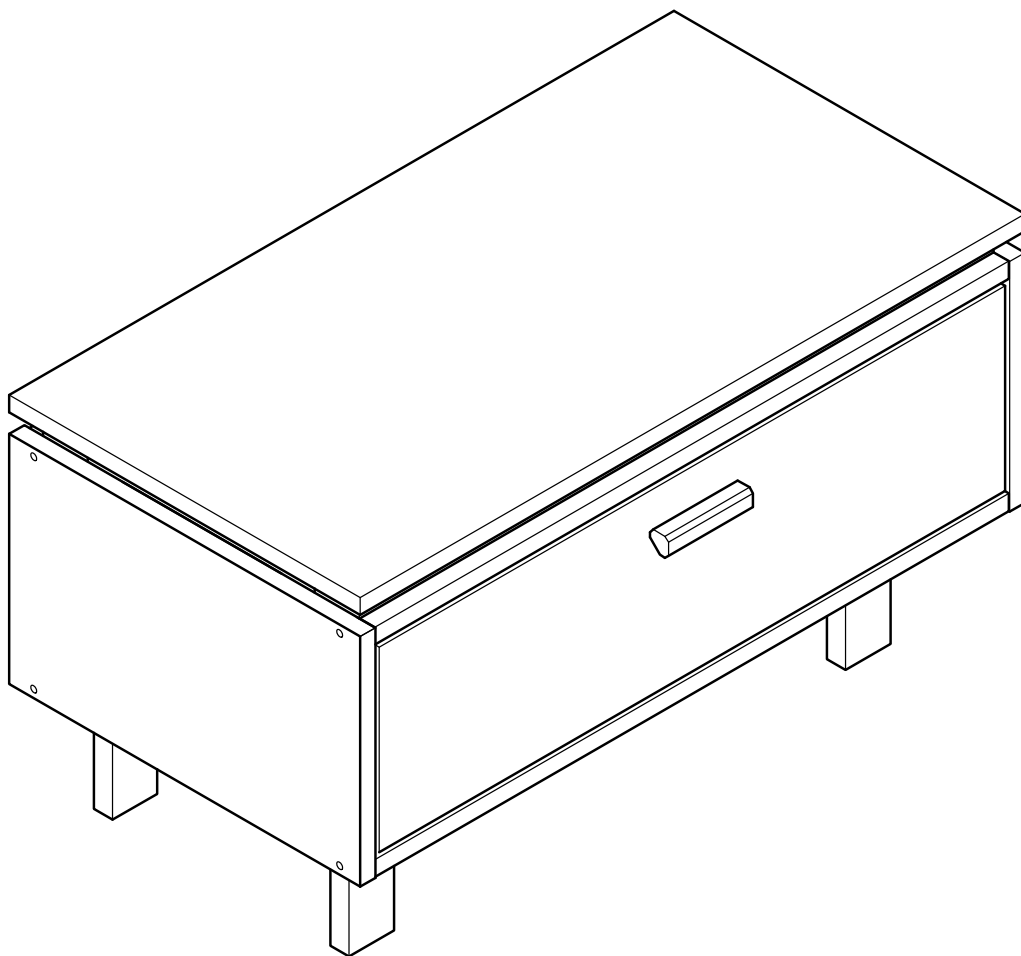

NALA 44

скрин с 1 чекмедже 78x44 см
chest of drawers with 1 drawer
συρταριέρα με 1 συρτάρι

KE A1 x1

KE A2 x1

KE A3 x1

Крепежни елементи за чекмедже x2

Структура за чекмедже x2

1

11

↓ ↑

12

⊕ x2

13

⊕ x4

⊕ x2

Фиксирането на скрина към стената е от съществено значение за Вашата безопасност!