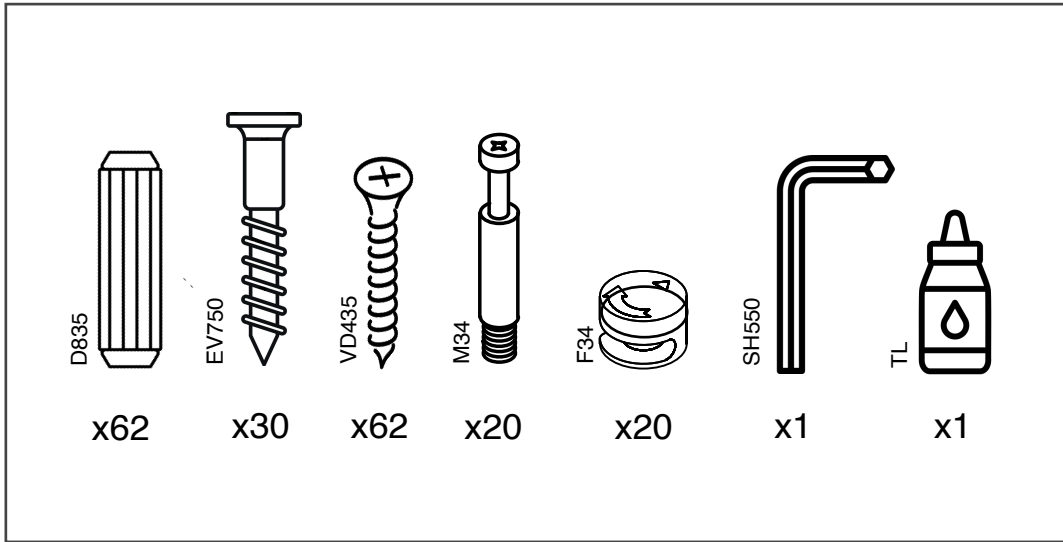

# MONTESSORI 90D

двуэтажно легло 90x200 см  
bunk bed  
κουκέτα

1

 x10     x10

2

 x5

3

🔧 x10

8

 x6

9

 x26     x10     x10

1

2

10

11

 x4

17

18

 x6

 x12