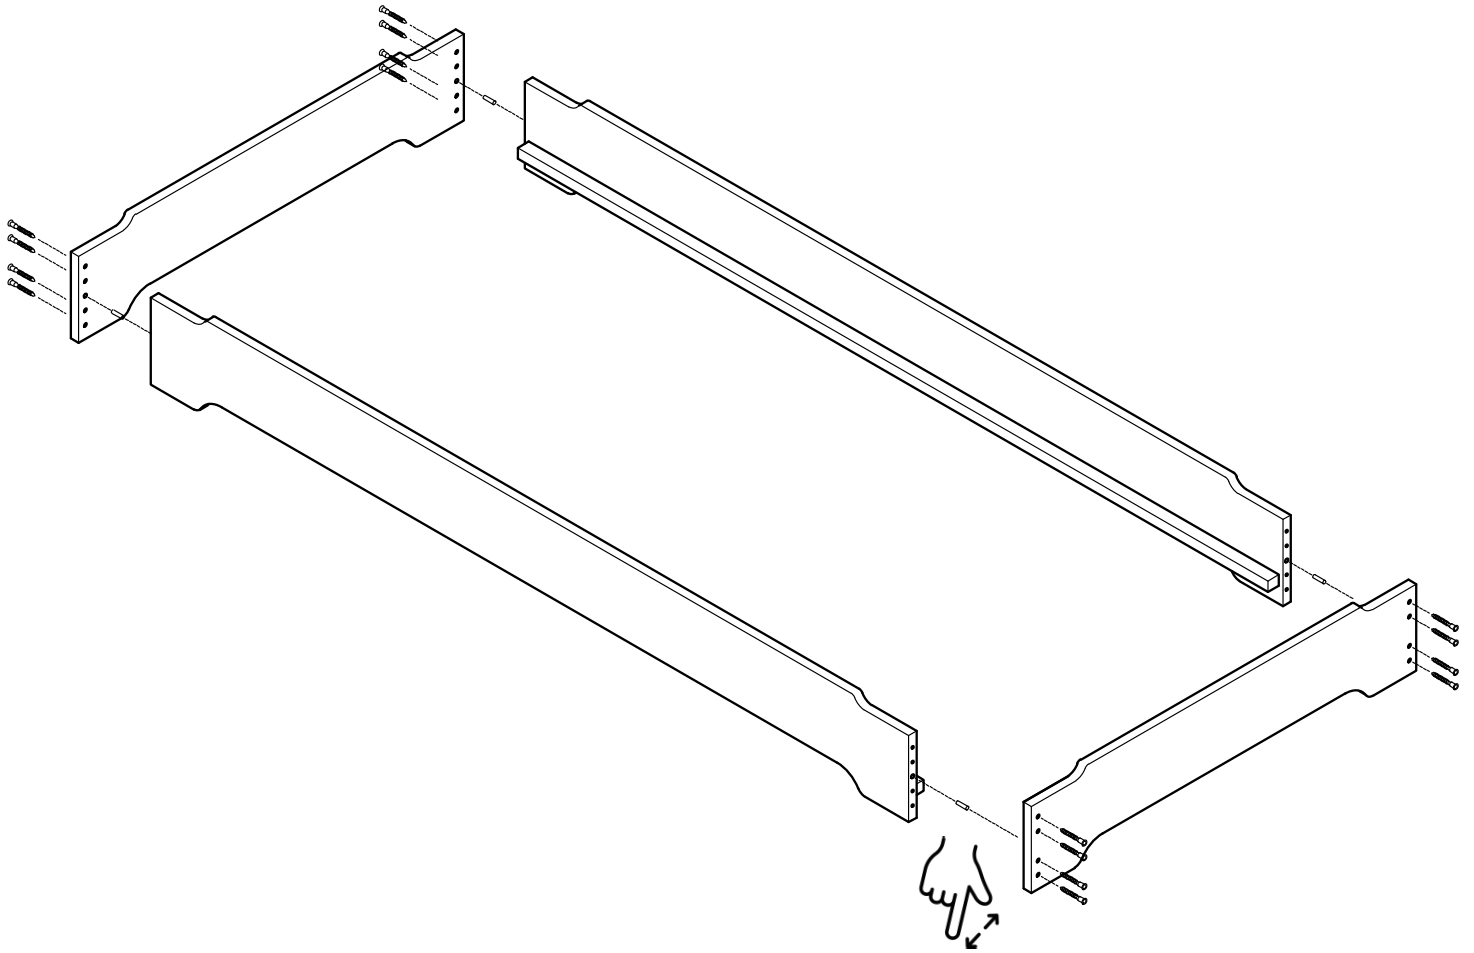

# MONTESSORI 90

единично легло - 90x200 см  
single bed  
μονό κρεβάτι

CMA x2

KS x2

\*KE x1

LA x13

1

 x4  x16

2

 x26