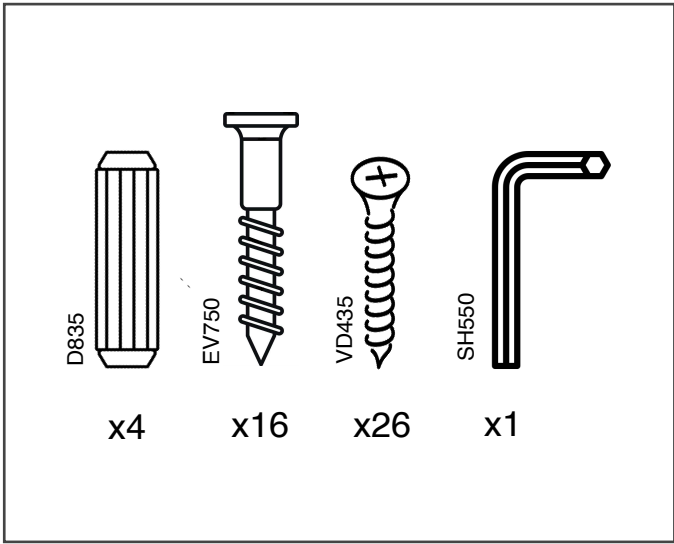

# MONTESSORI 90

единично легло - 90x200 см  
single bed  
μονό κρεβάτι

CMA x2

KS x2

\*KE x1

LA x13

1

 x4  x16

2

 x26