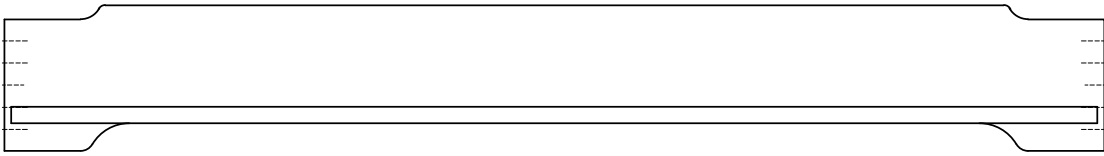

# MONTESSORI 90

единично легло - 90x200 см  
single bed  
μονό κρεβάτι

CMA x2

KS x2

\*KE x1

LA x13

1

 x4  x16

2

 x26