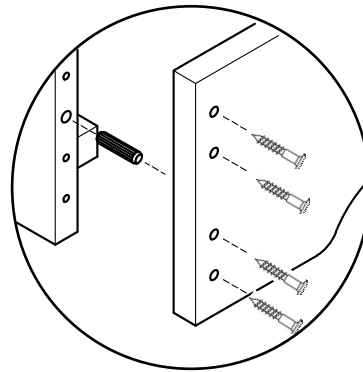

# MONTESSORI 90

единично легло - 90x200 см  
single bed  
μονό κρεβάτι

CMA x2

KS x2

\*KE x1

LA x13

1

 x4  x16

2

 x26