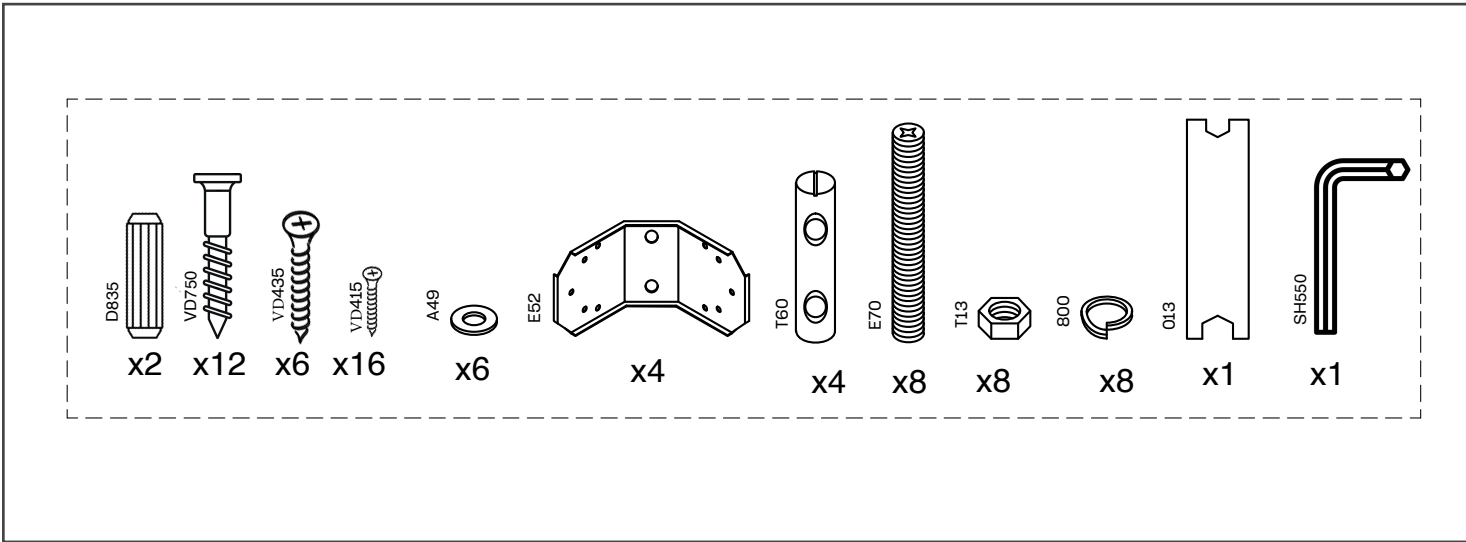

LAVA 80

μασα 80X80
table
τραπέζι

JB x1

LB x2

MN x2

NM x2

LV x4

KE x1

1

 x2  x8  x4

2

 x8

3

4

5

 x8

6

 x4  x4