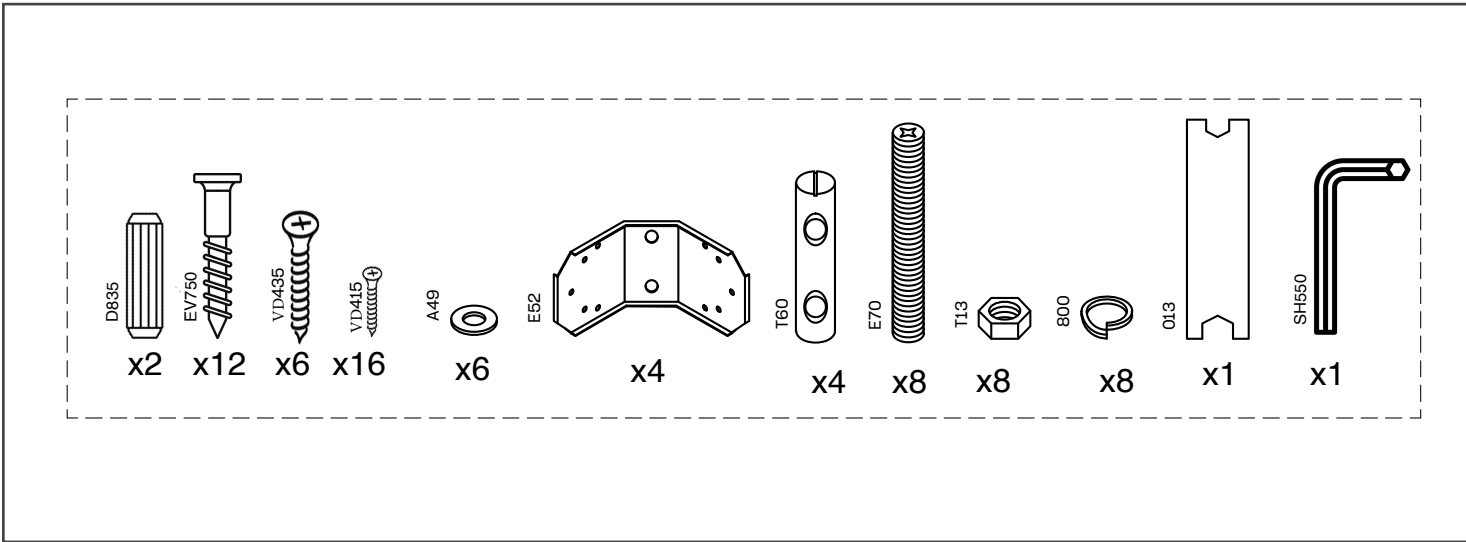

LAVA 120

μασα 120X80
table
τραπέζι

1

 x2  x8  x4

2

 x8

3

4

5

 x8

6

 x4  x4