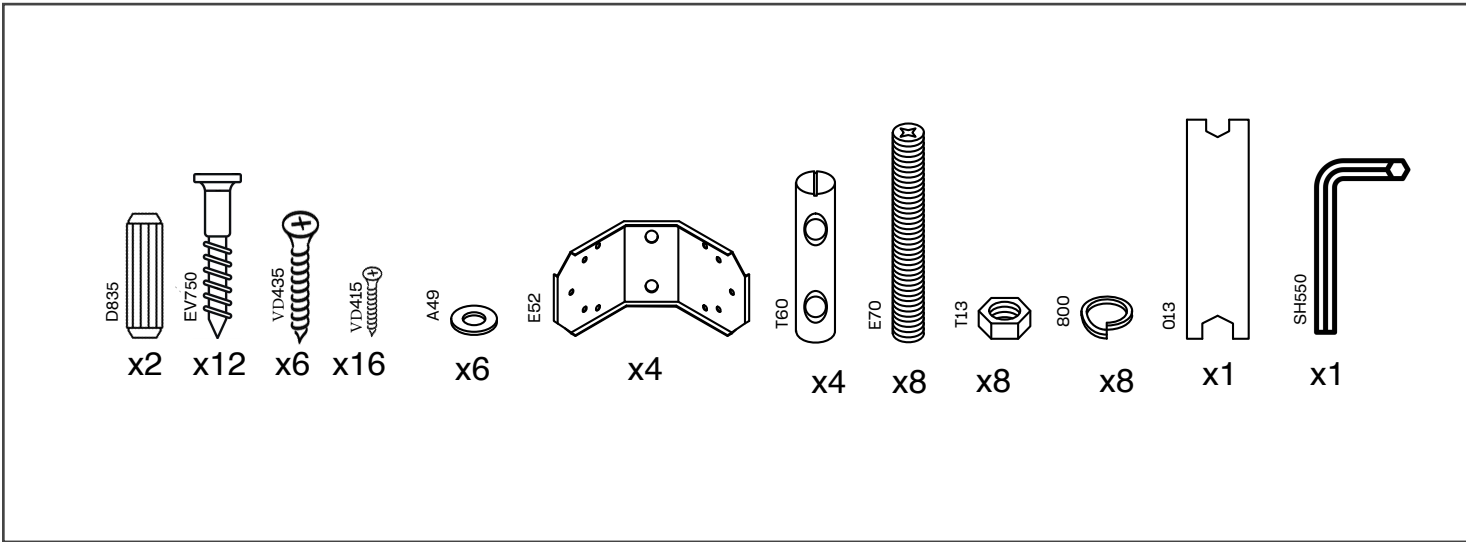

# LAVA T

табуретка  
stool  
Σκαμπό

A x1

PB x4

B x2

FB x2

TB x1

KE x1

1

 x8

 x4

2

 x8

3

 x2

4

5

6

7

 x4

 x8