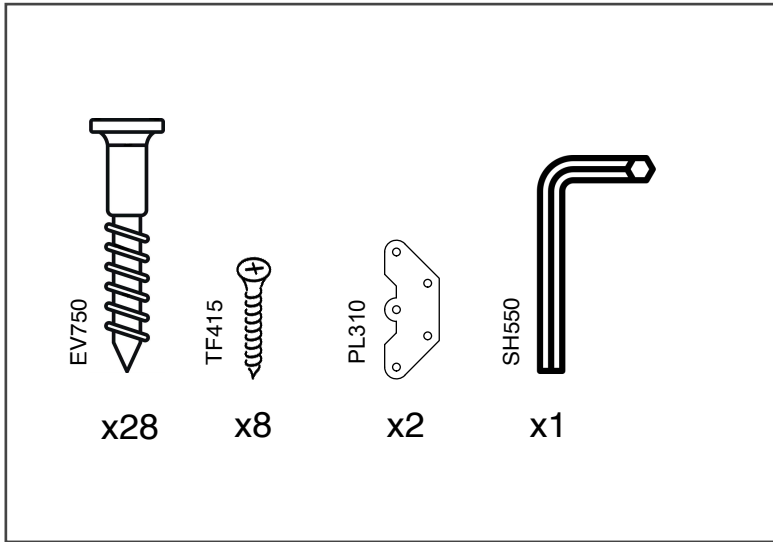

CUBE

εταжерка 44x181 см
shelf
ράφι

SE x2

RE x6

KE x1

1

 x24

2