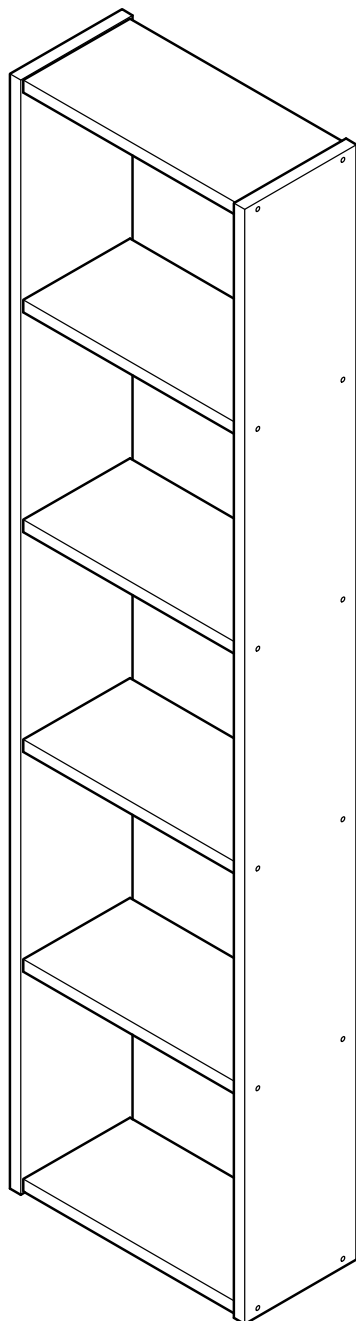

CUBE

εταжерка 44x181 см
shelf
ράφι

SE x2

RE x6

KE x1

1

 x24

2