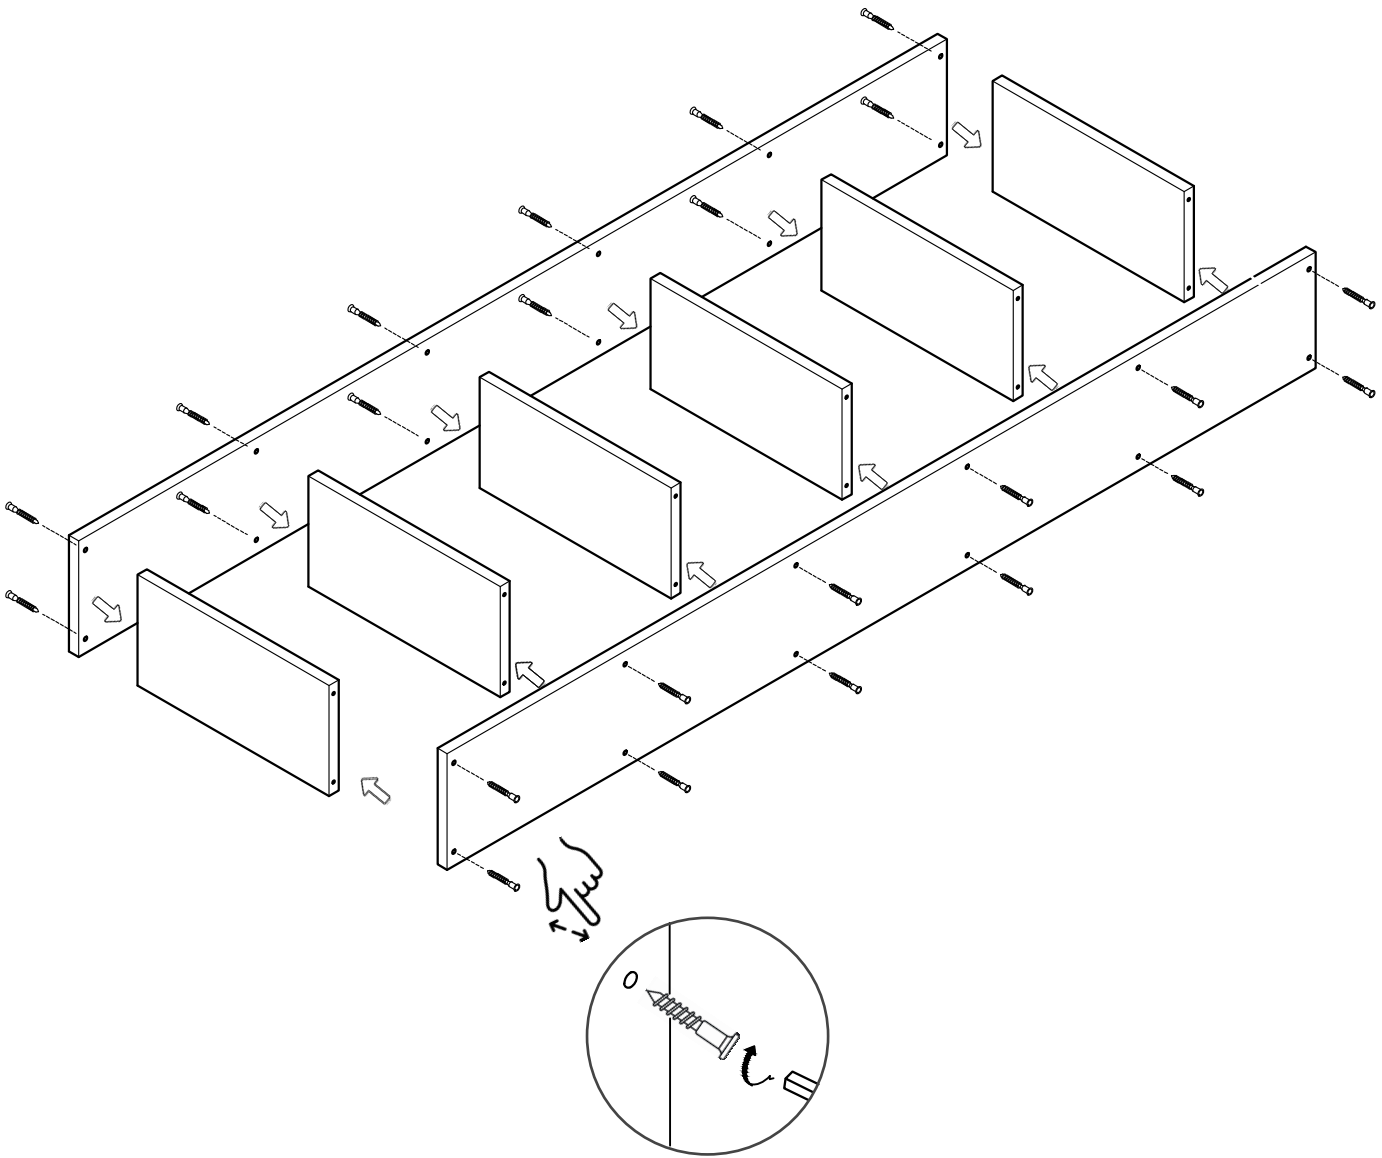

CUBE

εταжерка 44x181 см
shelf
ράφι

SE x2

RE x6

KE x1

1

 x24

2