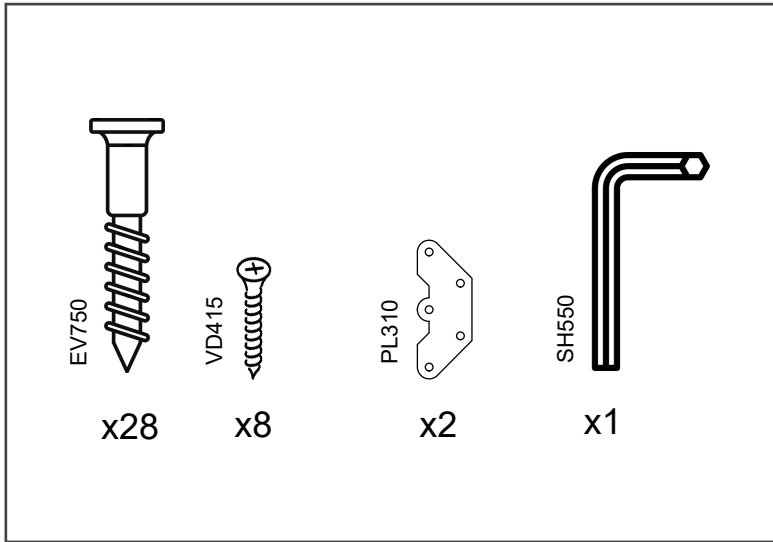

CORAL

εταжерка 74x124 см
shelf
ράφι

ESR x1

EDG x2

SE x2

NP x2

KE x1

1

 x4

2

 x4

3

 x12

4

 x2  x8