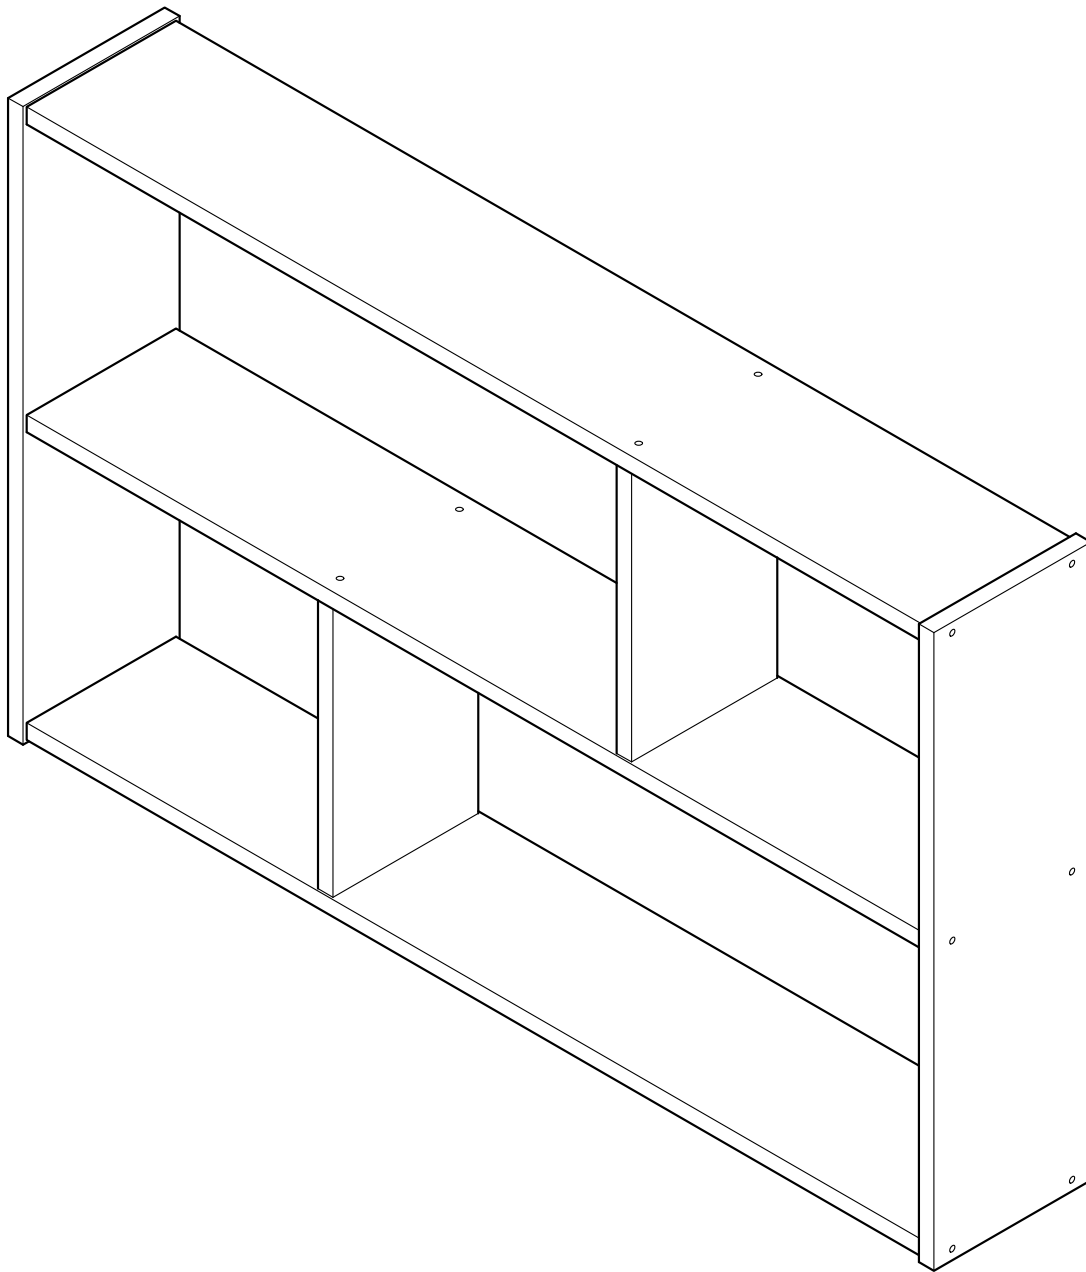

CORAL

εταжерка 74x124 см
shelf
ράφι

ESR x1

EDG x2

SE x2

NP x2

KE x1

1

 x4

2

 x4

3

 x12

4

 x2  x8