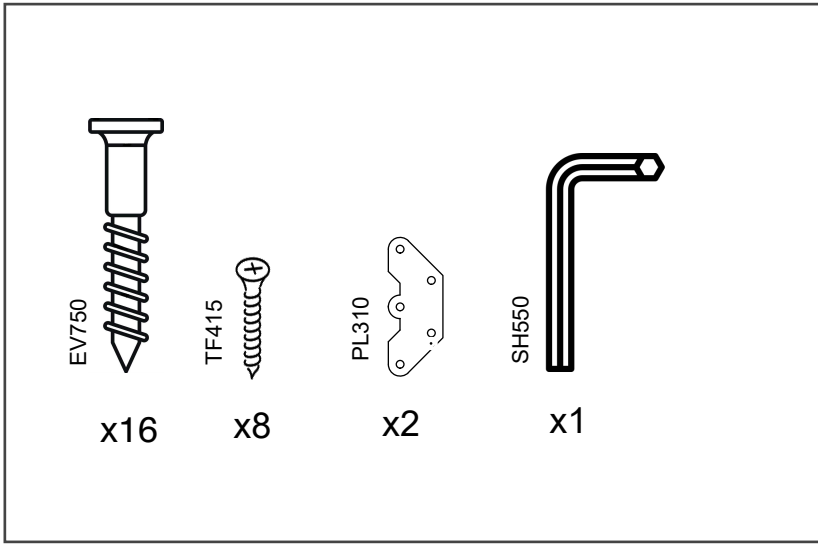

BASE

етажерка 74x84 см
shelf
ράφι

1

 x12

2

x2

x8